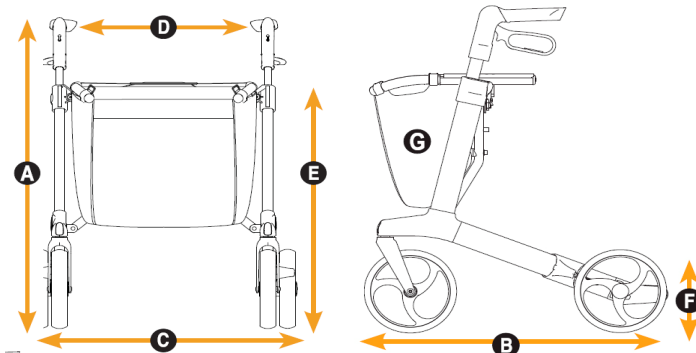

SPECIFICATIES

	Dimensies Gemino 30	Dimensies Gemino 30 M	Dimensies Gemino 30 S
A Totale hoogte, van oppervlak tot bovenzijde duwhandvatten	780 - 1000 mm	690 - 880 mm	650 - 770 mm
B Totale lengte	650 mm	650 mm	680 mm
C Totale breedte	600 mm	600 mm	550 mm
D Breedte tussen duwhandvatten	470 mm	470 mm	420 mm
E Zithoogte	620 mm	550 mm	480 mm
Hoogte indien gevouwen	800 mm	760 mm	690 mm
Lengte indien gevouwen	650 mm	650 mm	680 mm
Breedte indien gevouwen	230 mm	230 mm	230 mm
Draaicirkel	840 mm	840 mm	790 mm
F Voor/achterwielen	200 x 360 mm	200 x 360 mm	200 x 360 mm
Totaal gewicht zonder mand	7.1 kg	7.0 kg	6.6 kg
Max. gebruikersgewicht	150 kg	130 kg	125 kg
Max. gewicht lading mand	5 kg	5 kg	5 kg
Aanbevolen gebruikerslengte	1500 - 2000 mm	1350 - 1700 mm	1250 - 1650 mm
G Mand, standaard	ja	ja	ja